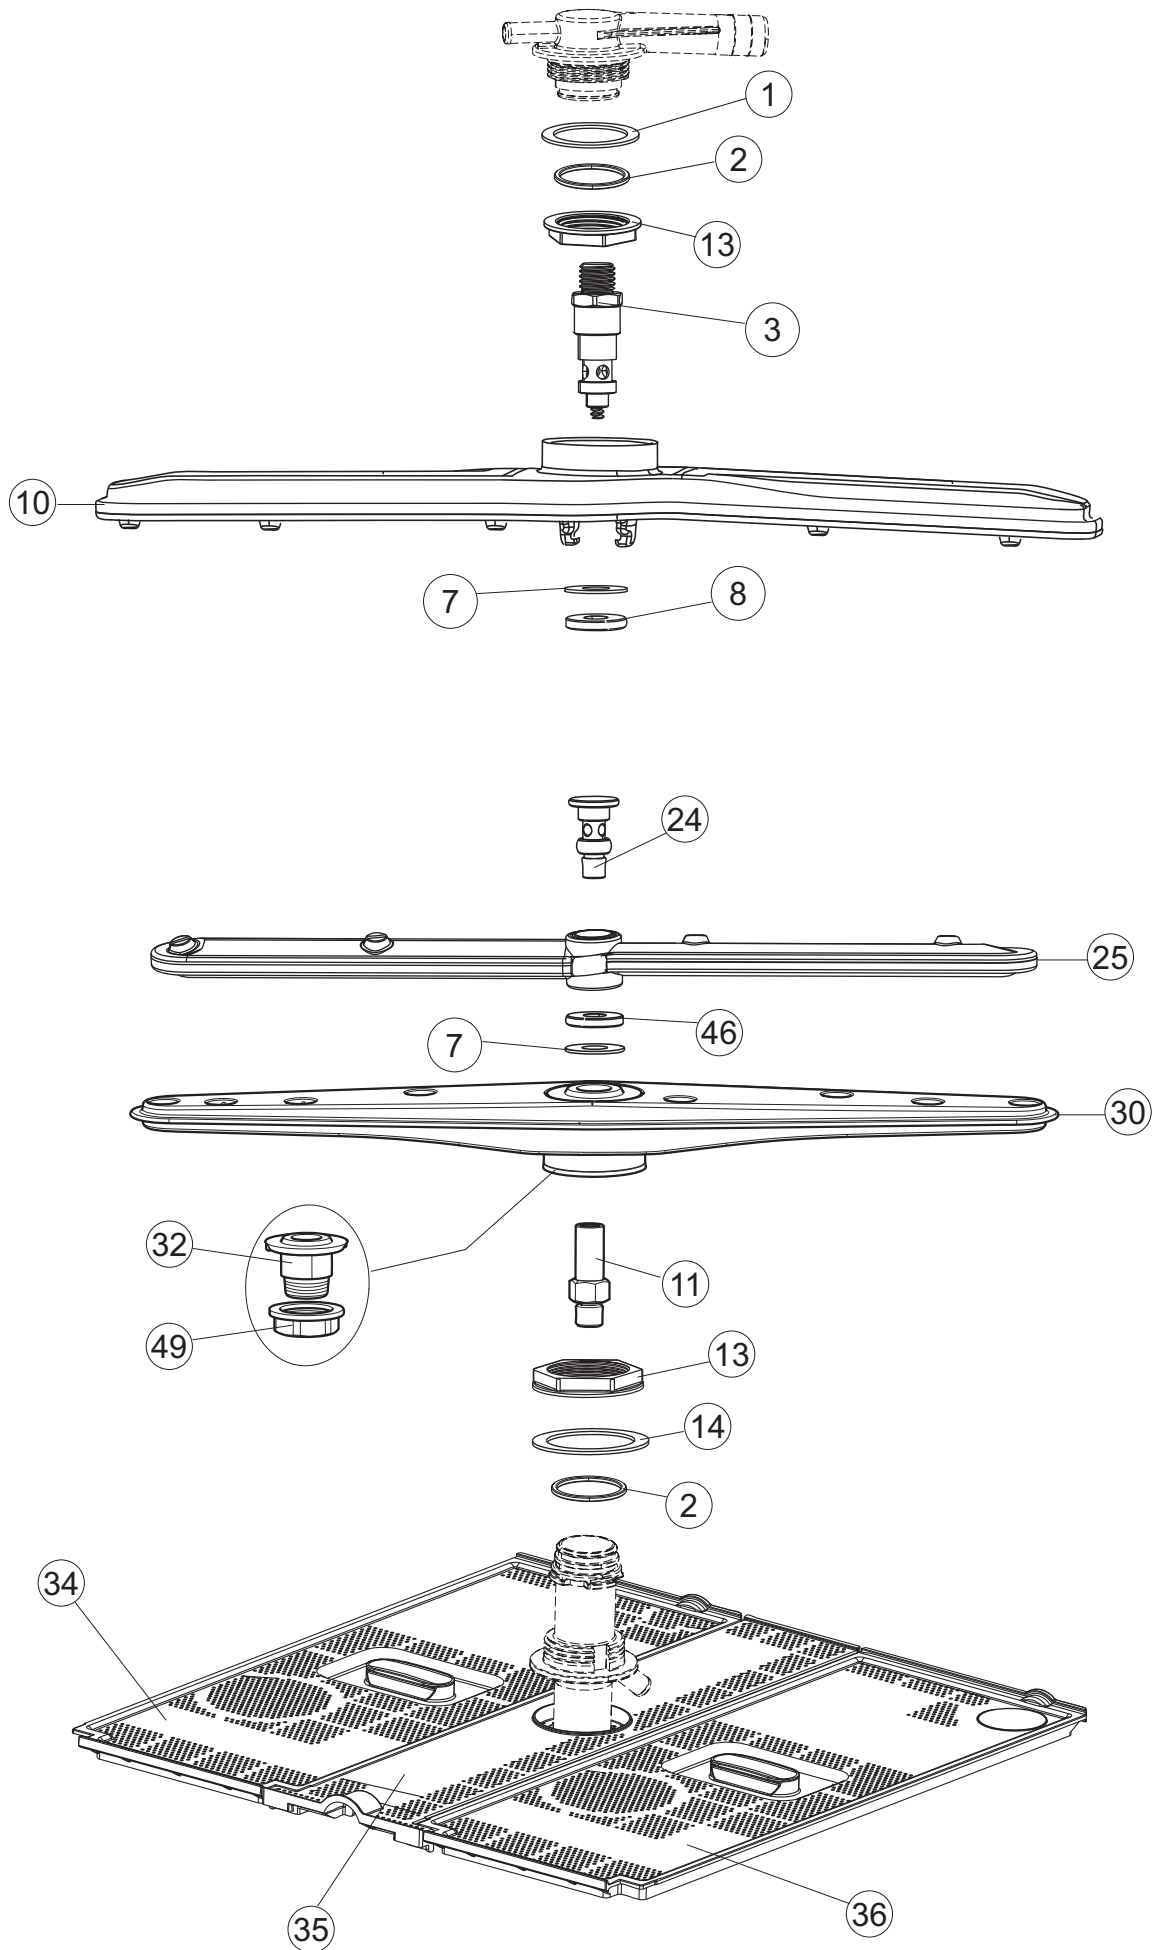

Catálogo de peças de reposição
válido do número de série 1 até hoje (17/11/2021)

LVP3040BD

1

Softener

**LVP 3040BD
Drain pump**

6

(*) Recommended spare part.

Page	Spare part position	Spare part code no.	Old code number	Description	U.m.
1	1	004341		COVER	NR
1	2	022165		BACK PANNEL LA400	NR
1	3	307005		ROD OF TOP DOOR-STOP BAR	NR
1	4	028078		DOOR SHOULDER PLATE FOR GLASSWASHER	NR
1	5	311009		RIGHT DOOR HINGE FOR GLASSWASHERS	NR
1	6	311008		RIGHT DOOR HINGE FOR GLASSWASHERS	NR
1	7	325034		PIVOT	NR
1	8	437058		DOOR GASKET FOR GLASSWASHER	NR
1	9	449036		DOOR LOCK SPRING FOR GLASSWASHERS	NR
1	10	329012		DOOR LOCK FOR GLASSWASHERS	NR
1	11	029816		DOOR	NR
1	12	480153		PLUG	NR
1	13	035126		BRACKET	NR
1	14	012350		FRONT PANEL LA400	NR
1	15	461031		HEXAGONAL FOOT FOR GLASSWASHER	NR
1	16	459006		CHOCK D INT 9 EST 16	NR
1	17	030202		BASE PROTECTION LA400	NR
1	20	459022		CABLEHOSE	NR
1	25	480164		PLUG	NR
1	27	480084		PLUG	NR
1	29	015071		RACK SLIDE DX.	NR
1	30	015072		RACK SLIDE SX.	NR
2	1	026948		CONTROL ADHESIVE INTERFACE	NR
2	2	216032		LAMP	NR
2	3	226126		PUSH BUTTON CASE	NR
2	4	227064		BUTTON	NR
2	6	224031		PRESSURE SWITCH	NR
2	7	220010		TERMINAL BLOCK	NR
2	8	437019		PACKING FOR AIR TRAP OF PRESSURE SWITCH	NR
2	9	107017		AIR TRAP FOR PRESSURE SWITCH	NR
2	10	143235		PIPE	MT
2	11	456020		O-RING	NR