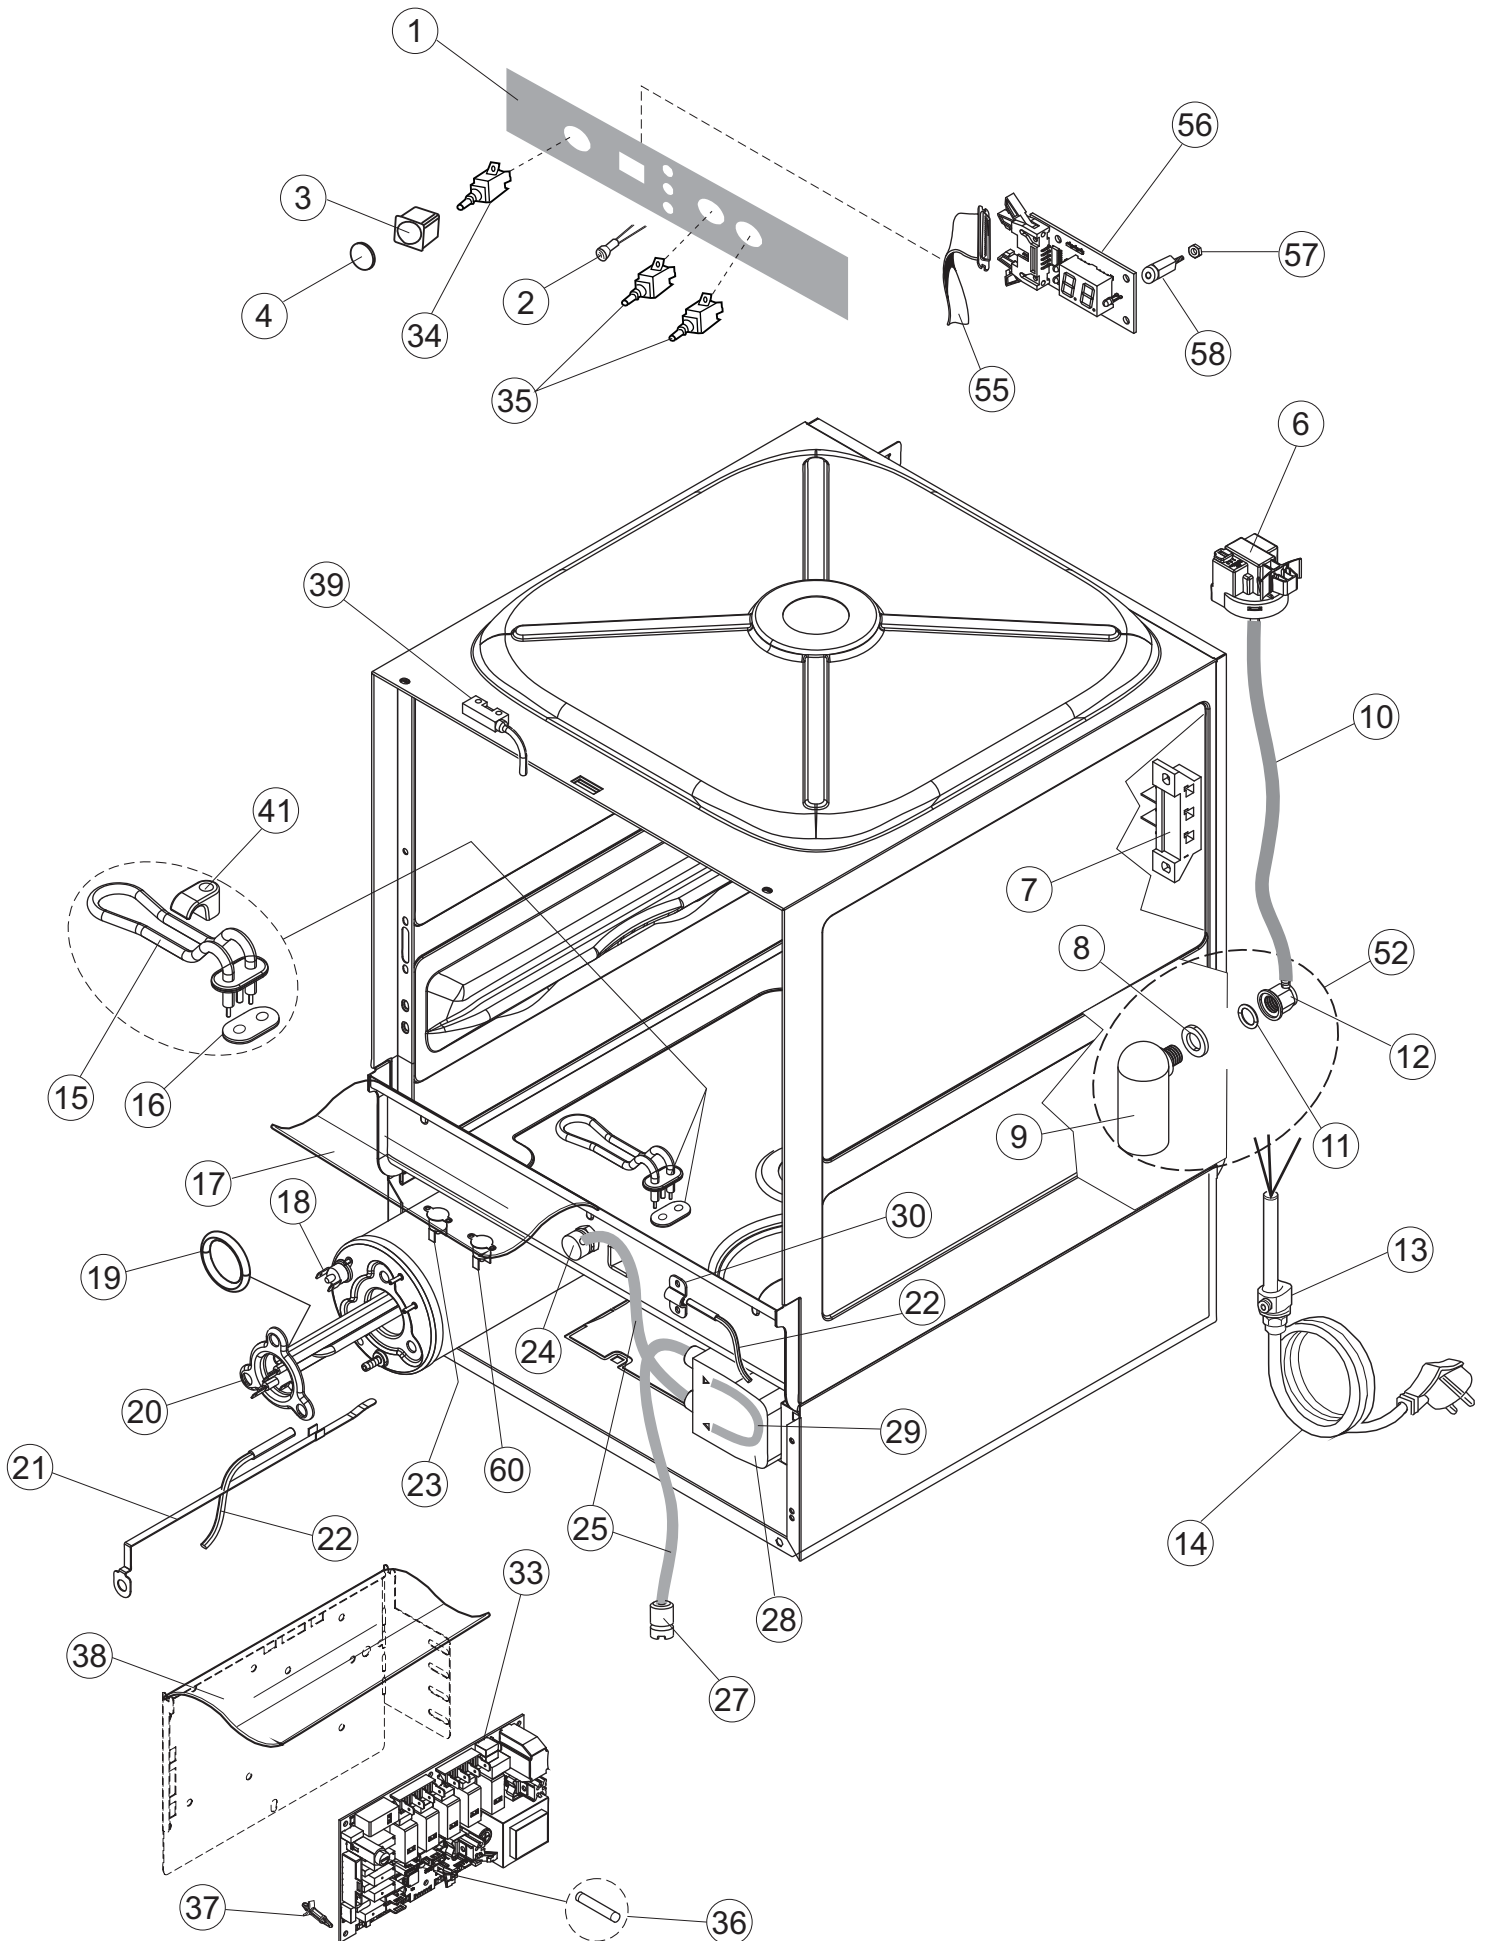

Catálogo de peças de reposição
válido do número de série 1 até hoje (17/11/2021)

LVP3040BD

1

Softener

**LVP 3040BD
Drain pump**

6

(*) Recommended spare part.

Page	Spare part position	Spare part code no.	Old code number	Description	U.m.
1	1	004341		COVER	NR
1	2	022165		BACK PANNEL LA400	NR
1	3	307005		ROD OF TOP DOOR-STOP BAR	NR
1	4	028078		DOOR SHOULDER PLATE FOR GLASSWASHER	NR
1	5	311009		RIGHT DOOR HINGE FOR GLASSWASHERS	NR
1	6	311008		RIGHT DOOR HINGE FOR GLASSWASHERS	NR
1	7	325034		PIVOT	NR
1	8	437058		DOOR GASKET FOR GLASSWASHER	NR
1	9	449036		DOOR LOCK SPRING FOR GLASSWASHERS	NR
1	10	329012		DOOR LOCK FOR GLASSWASHERS	NR
1	11	029816		DOOR	NR
1	12	480153		PLUG	NR
1	13	035126		BRACKET	NR
1	14	012350		FRONT PANEL LA400	NR
1	15	461031		HEXAGONAL FOOT FOR GLASSWASHER	NR
1	16	459006		CHOCK D INT 9 EST 16	NR
1	17	030202		BASE PROTECTION LA400	NR
1	20	459022		CABLEHOSE	NR
1	25	480164		PLUG	NR
1	27	480084		PLUG	NR
1	29	015071		RACK SLIDE DX.	NR
1	30	015072		RACK SLIDE SX.	NR
2	1	026948		CONTROL ADHESIVE INTERFACE	NR
2	2	216032		LAMP	NR
2	3	226126		PUSH BUTTON CASE	NR
2	4	227064		BUTTON	NR
2	6	224031		PRESSURE SWITCH	NR
2	7	220010		TERMINAL BLOCK	NR
2	8	437019		PACKING FOR AIR TRAP OF PRESSURE SWITCH	NR
2	9	107017		AIR TRAP FOR PRESSURE SWITCH	NR
2	10	143235		PIPE	MT
2	11	456020		O-RING	NR