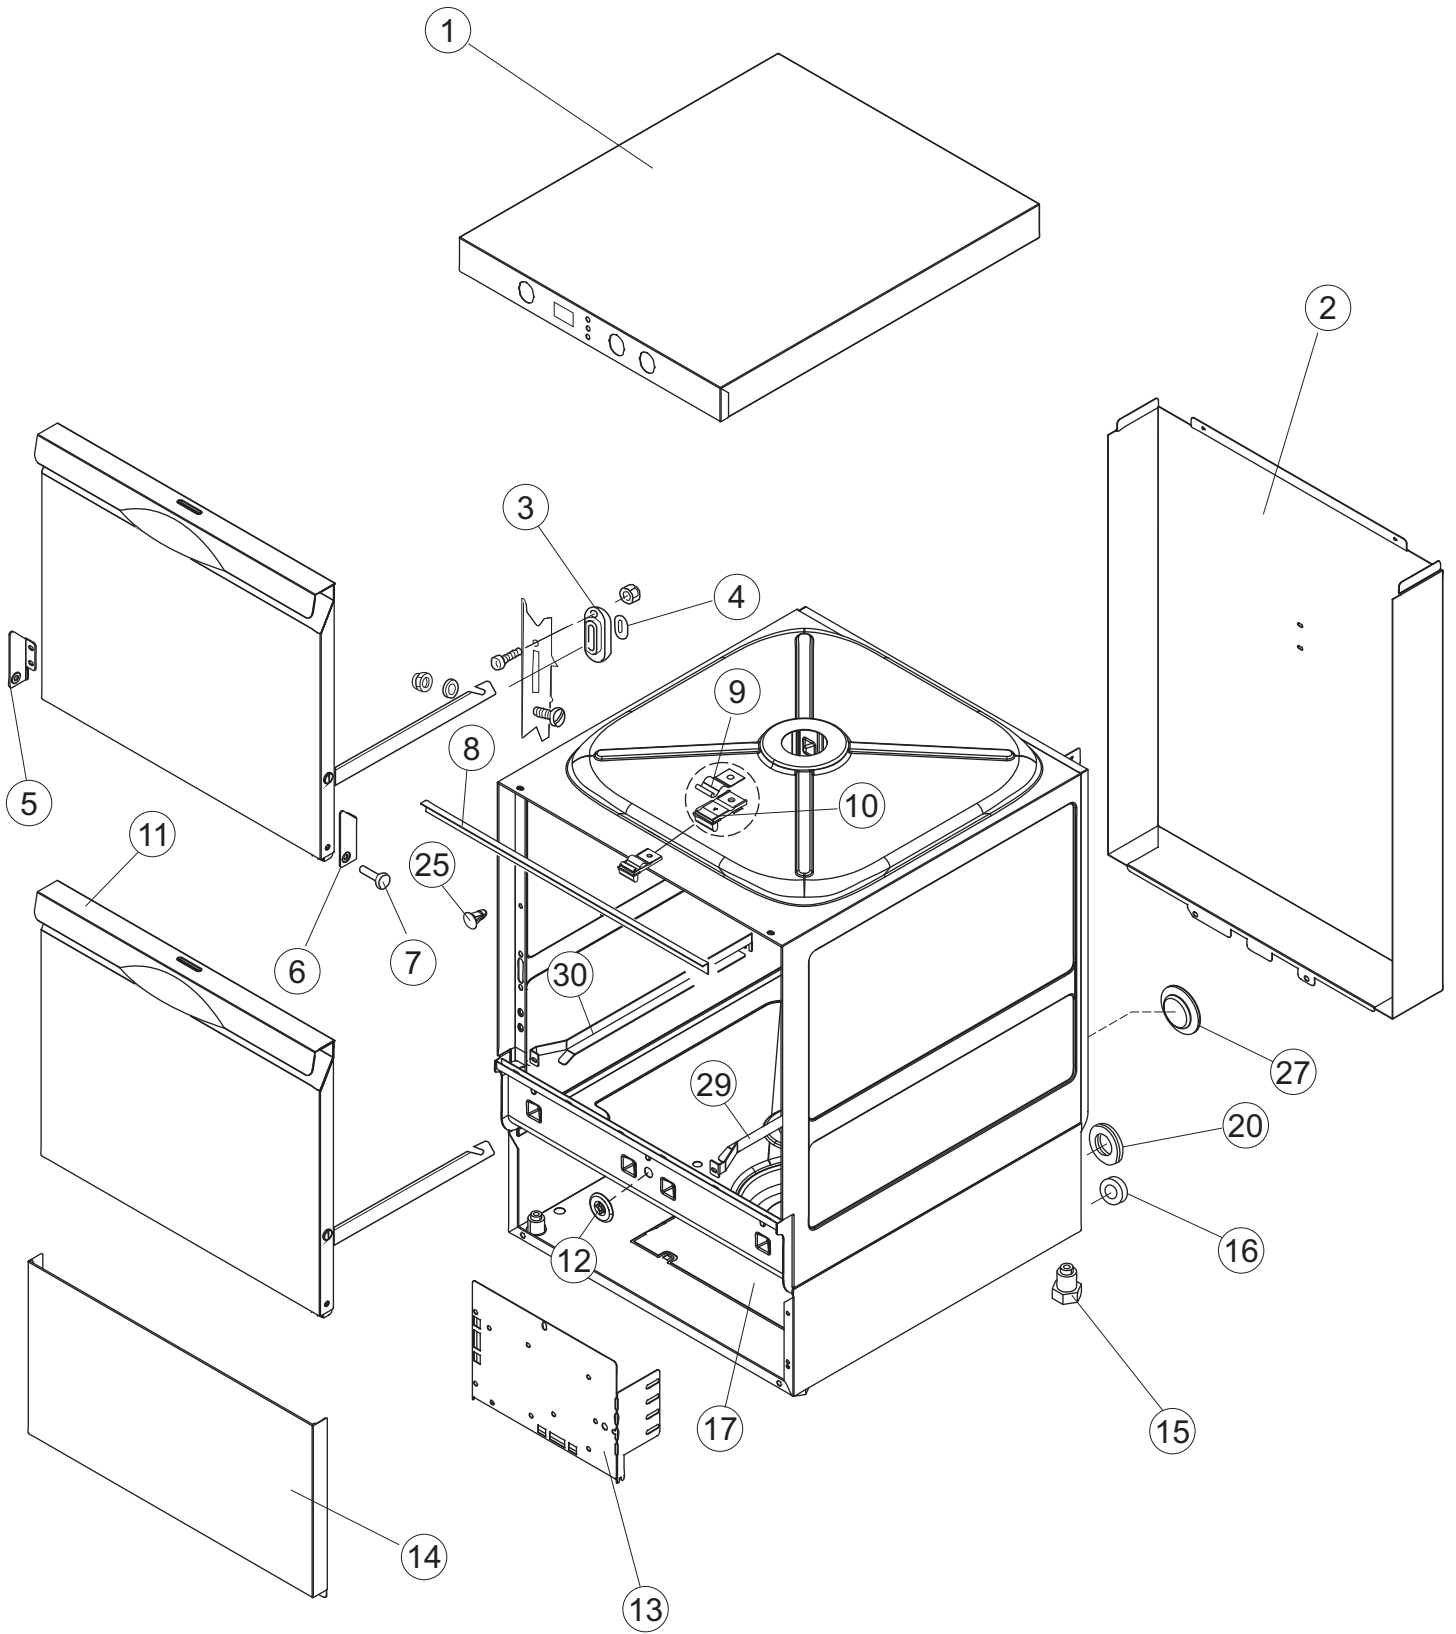

Catálogo de peças de reposição
válido do número de série 1 até hoje (17/11/2021)

LVP3040BD

1

Softener

**LVP 3040BD
Drain pump**

6

(*) Recommended spare part.

Page	Spare part position	Spare part code no.	Old code number	Description	U.m.
1	1	004341		COVER	NR
1	2	022165		BACK PANNEL LA400	NR
1	3	307005		ROD OF TOP DOOR-STOP BAR	NR
1	4	028078		DOOR SHOULDER PLATE FOR GLASSWASHER	NR
1	5	311009		RIGHT DOOR HINGE FOR GLASSWASHERS	NR
1	6	311008		RIGHT DOOR HINGE FOR GLASSWASHERS	NR
1	7	325034		PIVOT	NR
1	8	437058		DOOR GASKET FOR GLASSWASHER	NR
1	9	449036		DOOR LOCK SPRING FOR GLASSWASHERS	NR
1	10	329012		DOOR LOCK FOR GLASSWASHERS	NR
1	11	029816		DOOR	NR
1	12	480153		PLUG	NR
1	13	035126		BRACKET	NR
1	14	012350		FRONT PANEL LA400	NR
1	15	461031		HEXAGONAL FOOT FOR GLASSWASHER	NR
1	16	459006		CHOCK D INT 9 EST 16	NR
1	17	030202		BASE PROTECTION LA400	NR
1	20	459022		CABLEHOSE	NR
1	25	480164		PLUG	NR
1	27	480084		PLUG	NR
1	29	015071		RACK SLIDE DX.	NR
1	30	015072		RACK SLIDE SX.	NR
2	1	026948		CONTROL ADHESIVE INTERFACE	NR
2	2	216032		LAMP	NR
2	3	226126		PUSH BUTTON CASE	NR
2	4	227064		BUTTON	NR
2	6	224031		PRESSURE SWITCH	NR
2	7	220010		TERMINAL BLOCK	NR
2	8	437019		PACKING FOR AIR TRAP OF PRESSURE SWITCH	NR
2	9	107017		AIR TRAP FOR PRESSURE SWITCH	NR
2	10	143235		PIPE	MT
2	11	456020		O-RING	NR